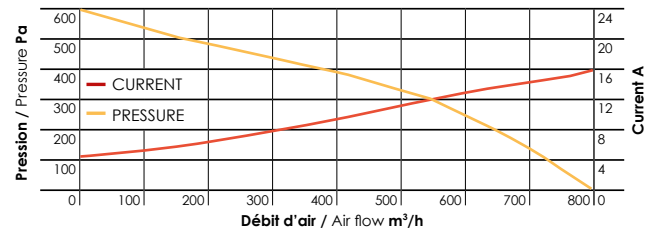

COURBE DÉBIT PRESSION / AIR FLOW PRESSURE CURVE 12V