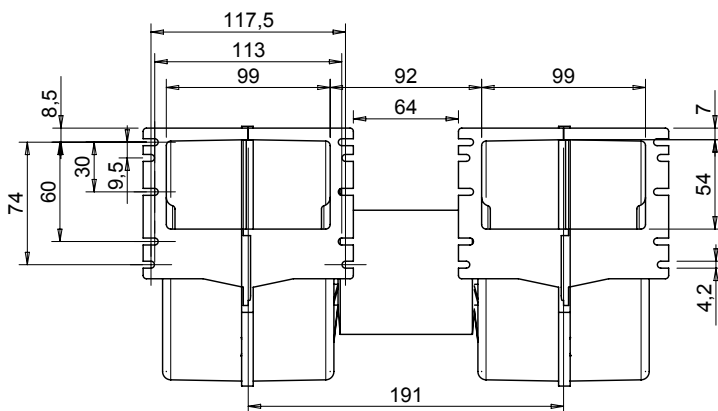

TDS 800 + LL SIROCO

Ventilateur centrifuge double

- Tension d'alimentation 12V ou 24V
- 3 vitesses ou 4 vitesses disponible
- Version longue durée de vie (LL) 10 000 heures disponible
- Livré avec connecteur

Double centrifugal blower

- Voltage 12V or 24V
- 3 speed or 4 speed version available
- 10 000 hours long life (LL) version available
- Supplied with connector

Tension Voltage	Référence Référence
12 V 3 vitesses / 3 speed	0212 0800
24 V 3 vitesses / 3 speed	0212 0801
12 V LL 3 vitesses / 3 speed	0212 0806
24 V LL 3 vitesses / 3 speed	0212 0807
12 V LL 4 vitesses / 4 speed	0212 0810
24 V LL 4 vitesses / 4 speed	0212 0811

Tension Voltage	Puissance nominale Nominal power	Poids Weight	Débit d'air nominal Nominal air flow
12/24 V	205 W	1,9 kg	800 m³/h