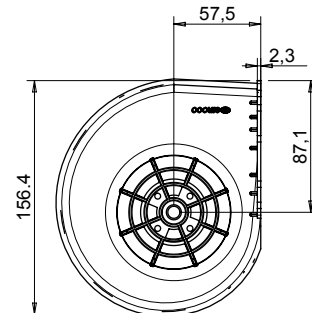

TDS 800 + LL SIROCO

Ventilateur centrifuge double

- Tension d'alimentation 12V ou 24V
- 3 vitesses ou 4 vitesses disponible
- Version longue durée de vie (LL) 10 000 heures disponible
- Livré avec connecteur

Double centrifugal blower

- Voltage 12V or 24V
- 3 speed or 4 speed version available
- 10 000 hours long life (LL) version available
- Supplied with connector

Tension Voltage	Référence Référence
12 V 3 vitesses / 3 speed	0212 0800
24 V 3 vitesses / 3 speed	0212 0801
12 V LL 3 vitesses / 3 speed	0212 0806
24 V LL 3 vitesses / 3 speed	0212 0807
12 V LL 4 vitesses / 4 speed	0212 0810
24 V LL 4 vitesses / 4 speed	0212 0811

Tension Voltage	Puissance nominale Nominal power	Poids Weight	Débit d'air nominal Nominal air flow
12/24 V	205 W	1,9 kg	800 m³/h