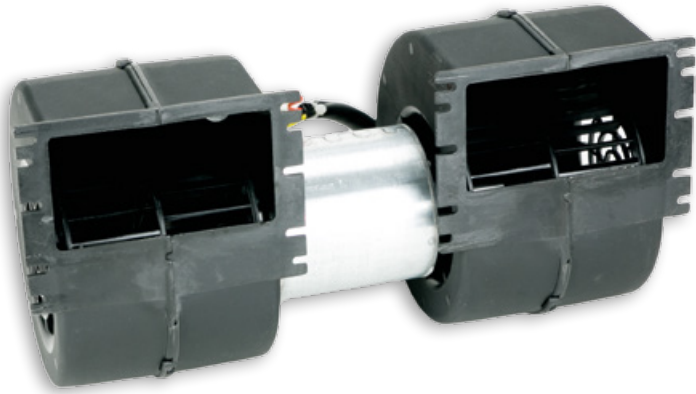

# TDS 800 + LL SIROCO

## Ventilateur centrifuge double

- Tension d'alimentation 12V ou 24V
- 3 vitesses ou 4 vitesses disponible
- Version longue durée de vie (LL) 10 000 heures disponible
- Livré avec connecteur

## Double centrifugal blower

- Voltage 12V or 24V
- 3 speed or 4 speed version available
- 10 000 hours long life (LL) version available
- Supplied with connector

COURBE DÉBIT PRESSION / AIR FLOW PRESSURE CURVE 12V