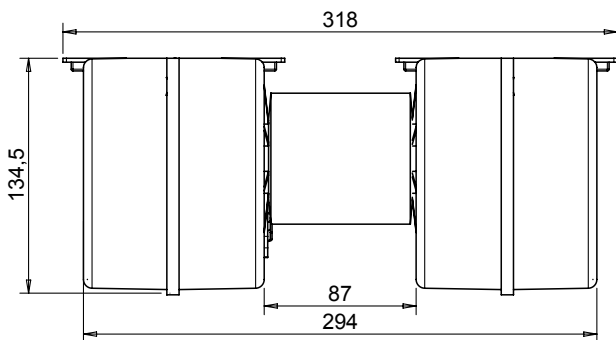

TDS 800 + LL SIROCO

Ventilateur centrifuge double

- Tension d'alimentation 12V ou 24V
- 3 vitesses ou 4 vitesses disponible
- Version longue durée de vie (LL) 10 000 heures disponible
- Livré avec connecteur

Double centrifugal blower

- Voltage 12V or 24V
- 3 speed or 4 speed version available
- 10 000 hours long life (LL) version available
- Supplied with connector

Tension Voltage	Référence Référence
12 V 3 vitesses / 3 speed	0212 0800
24 V 3 vitesses / 3 speed	0212 0801
12 V LL 3 vitesses / 3 speed	0212 0806
24 V LL 3 vitesses / 3 speed	0212 0807
12 V LL 4 vitesses / 4 speed	0212 0810
24 V LL 4 vitesses / 4 speed	0212 0811

Tension Voltage	Puissance nominale Nominal power	Poids Weight	Débit d'air nominal Nominal air flow
12/24 V	205 W	1,9 kg	800 m³/h