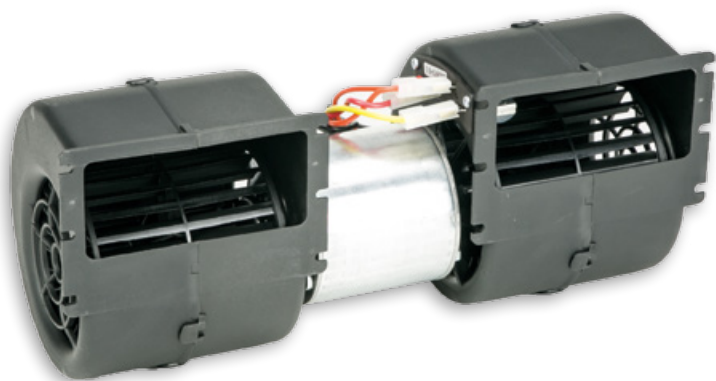

# TDS 750 + LL

## Ventilateur centrifuge double

- Tension d'alimentation 12V ou 24V
- 3 vitesses
- Version longue durée de vie (LL) 10 000 heures disponible
- Livré avec connecteur

## Double centrifugal blower

- Voltage 12V or 24V
- 3 speed
- 10 000 hours long life (LL) version available
- Supplied with connector

Tension Voltage	Référence Référence
12 V	0212 0750
24 V	0212 0751
12 V LL	0212 0752
24 V LL	0212 0753