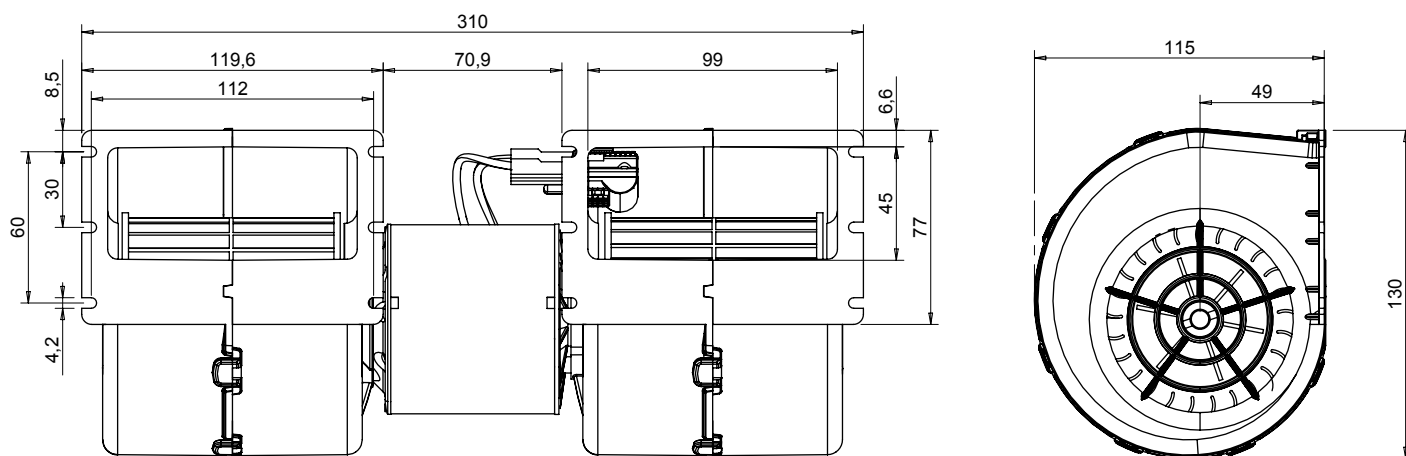

## Double centrifugal blower

- Voltage 12V or 24V
- 3 speed
- 10 000 hours long life (LL) version available
- Supplied with connector

Tension Voltage	Référence Référence
12 V	0212 0750
24 V	0212 0751
12 V LL	0212 0752
24 V LL	0212 0753

Tension Voltage	Puissance nominale Nominal power	Poids Weight	Débit d'air nominal Nominal air flow
12/24 V	182 W	1,4 kg	750 m <sup>3</sup> /h