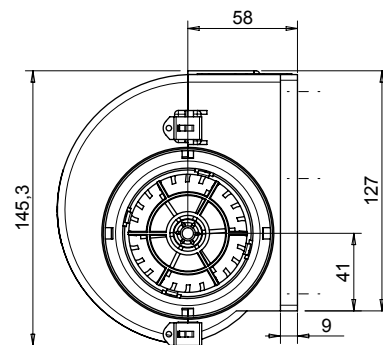

## Double centrifugal blower

- 1, 2 or 3 speed ventilation
- Voltage: 12 or 24V
- Supplied without connector

Tension Voltage	TDS 650 1 V Référence	TDS 650 2 V Référence	TDS 650 3 V Référence
12 V	0212 1939	0212 1940	0212 0650
24 V	0212 0653	0212 1942	0212 0651

Tension Voltage	Puissance nominale Nominal power	Poids Weight	Débit d'air nominal Nominal air flow
12/24 V	182 W	1,4 kg	650 m³/h