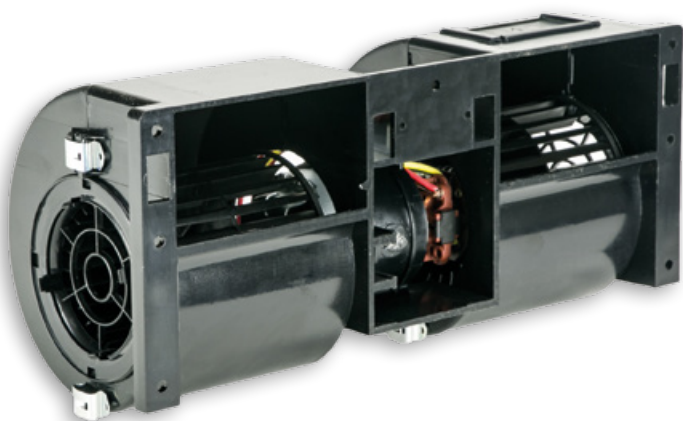

# TDS 650 SIROCO

## Ventilateur centrifuge double

- 1, 2 ou 3 vitesses de ventilation
- Tension d'alimentation : 12V ou 24V
- Livré sans connecteur

## Double centrifugal blower

- 1, 2 or 3 speed ventilation
- Voltage: 12 or 24V
- Supplied without connector

Tension Voltage	TDS 650 1 V Référence	TDS 650 2 V Référence	TDS 650 3 V Référence
12 V	0212 1939	0212 1940	0212 0650
24 V	0212 0653	0212 1942	0212 0651