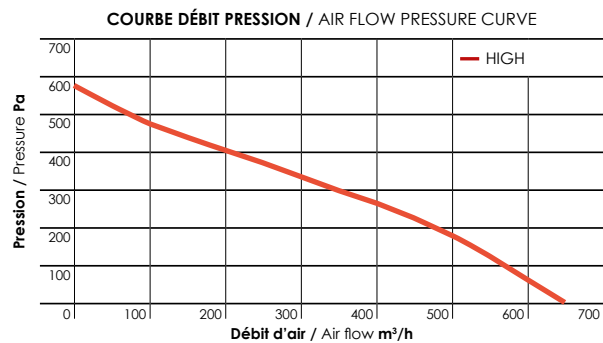

TDS 650 SIROCO

Ventilateur centrifuge double

- 1, 2 ou 3 vitesses de ventilation
- Tension d'alimentation : 12V ou 24V
- Livré sans connecteur

Double centrifugal blower

- 1, 2 or 3 speed ventilation
- Voltage: 12 or 24V
- Supplied without connector

Tension Voltage	TDS 650 1 V Référence	TDS 650 2 V Référence	TDS 650 3 V Référence
12 V	0212 1939	0212 1940	0212 0650
24 V	0212 0653	0212 1942	0212 0651

Tension Voltage	Puissance nominale Nominal power	Poids Weight	Débit d'air nominal Nominal air flow
12/24 V	182 W	1,4 kg	650 m³/h