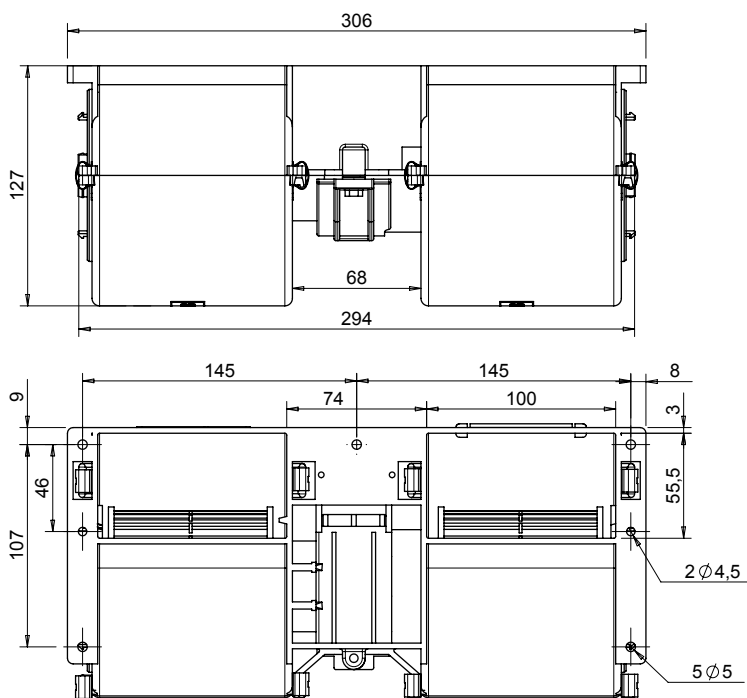

TDS 650 SIROCO

Ventilateur centrifuge double

- 1, 2 ou 3 vitesses de ventilation
- Tension d'alimentation : 12V ou 24V
- Livré sans connecteur

Double centrifugal blower

- 1, 2 or 3 speed ventilation
- Voltage: 12 or 24V
- Supplied without connector

Tension Voltage	TDS 650 1 V Référence	TDS 650 2 V Référence	TDS 650 3 V Référence
12 V	0212 1939	0212 1940	0212 0650
24 V	0212 0653	0212 1942	0212 0651

Tension Voltage	Puissance nominale Nominal power	Poids Weight	Débit d'air nominal Nominal air flow
12/24 V	182 W	1,4 kg	650 m³/h