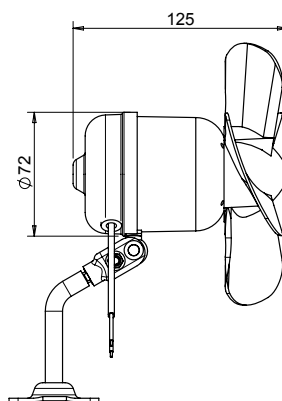

- Voltage 12V or 24V
- Soft bladed propellers
- Electric wire length = 1500 mm
- Supplied with or without switch

sans interrupteur
without switch

avec interrupteur
with switch

Tension Voltage	Vitesse Speed	AUTO VENTILATEUR sans interrupteur / without switch	AUTO VENTILATEUR avec interrupteur / with switch
		Reference	Reference
12 V	1 V	-	0218 5530
	2 V	-	0218 5534
24 V	1 V	0218 5521	0218 5531
	2 V	0218 5525	0218 5535

Tension / Voltage	Vitesse / Speed	Poids / Weight	Débit d'air nominal / Nominal air flow
12/24 V	15,6 W	0,7 kg	280 m3/h