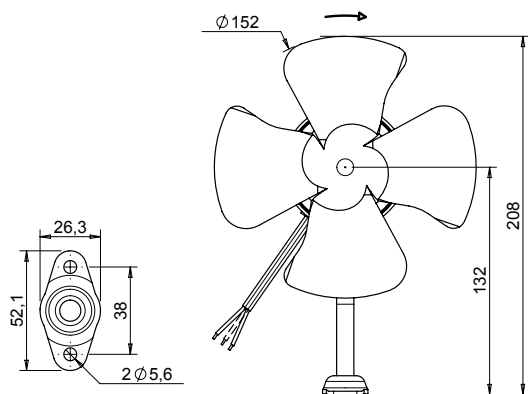

AUTO VENTILATEUR SANS GRILLE

Moteur orientable à 1 ou 2 vitesses

- Tension d'alimentation 12V ou 24V
- Pales souples
- Longueur fils électrique = 1500 mm
- Livré avec ou sans interrupteur

1 or 2 speeds rotating motor

- Voltage 12V or 24V
- Soft bladed propellers
- Electric wire length = 1500 mm
- Supplied with or without switch

sans interrupteur
without switch

avec interrupteur
with switch

Tension Voltage	Vitesse Speed	AUTO VENTILATEUR sans interrupteur / without switch	AUTO VENTILATEUR avec interrupteur / with switch
		Reference	Reference
12 V	1 V	-	0218 5530
	2 V	-	0218 5534
24 V	1 V	0218 5521	0218 5531
	2 V	0218 5525	0218 5535

Tension / Voltage	Vitesse / Speed	Poids / Weight	Débit d'air nominal / Nominal air flow
12/24 V	15,6 W	0,7 kg	280 m3/h