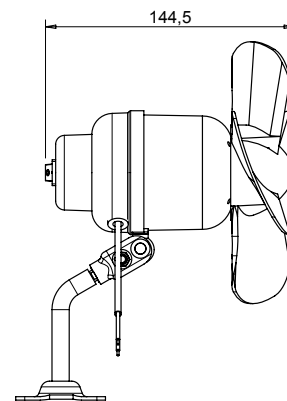

avec interrupteur
with switch

Tension Voltage	Vitesse Speed	AUTO VENTILATEUR sans interrupteur / without switch	AUTO VENTILATEUR avec interrupteur / with switch
		Reference	Reference
12 V	1 V	-	0218 5530
	2 V	-	0218 5534
24 V	1 V	0218 5521	0218 5531
	2 V	0218 5525	0218 5535

Tension / Voltage	Vitesse / Speed	Poids / Weight	Débit d'air nominal / Nominal air flow
12/24 V	15,6 W	0,7 kg	280 m3/h