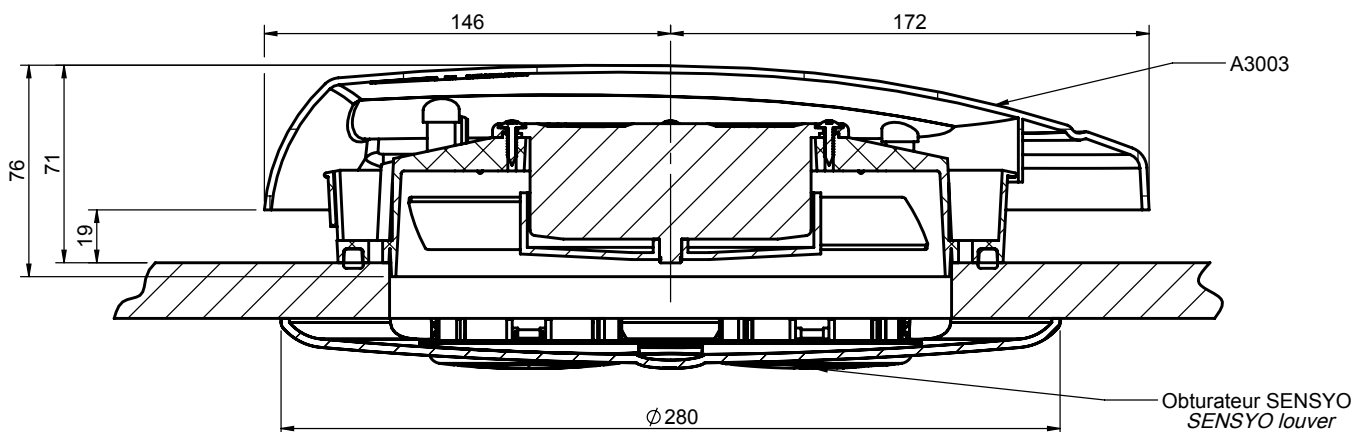

A3003 SENSYO

Kit aérateur de toit + obturateur

- Tension : 12 ou 24V
- Aérateur de toit A3003
- Obturateur de toit en ABS équipé de 4 diffuseurs d'air orientables Sensyo
- Moteur fermé longue durée de vie (16 000 heures)

Roof ventilator + obturator kit

- Voltage : 12 or 24V
- A3003 roof ventilator
- Obturator made of ABS and equipped with 4 directional air diffusers
- Closed waterproof axial motor, long-life (16 000 hours)

Type Type	Blanc / White		Noir / Black		Gris / Grey	
	12 V	24 V	12 V	24 V	12 V	24 V
A3003 SENSYO	0230 4000	0230 4001	0230 4002	0230 4003	0230 4004	0230 4005

Tension Voltage	Puissance électrique Electrical power	Poids Weight	Débit d'aspiration Suction flow
12/24 V	72 W	2 kg	700 m ³ /h