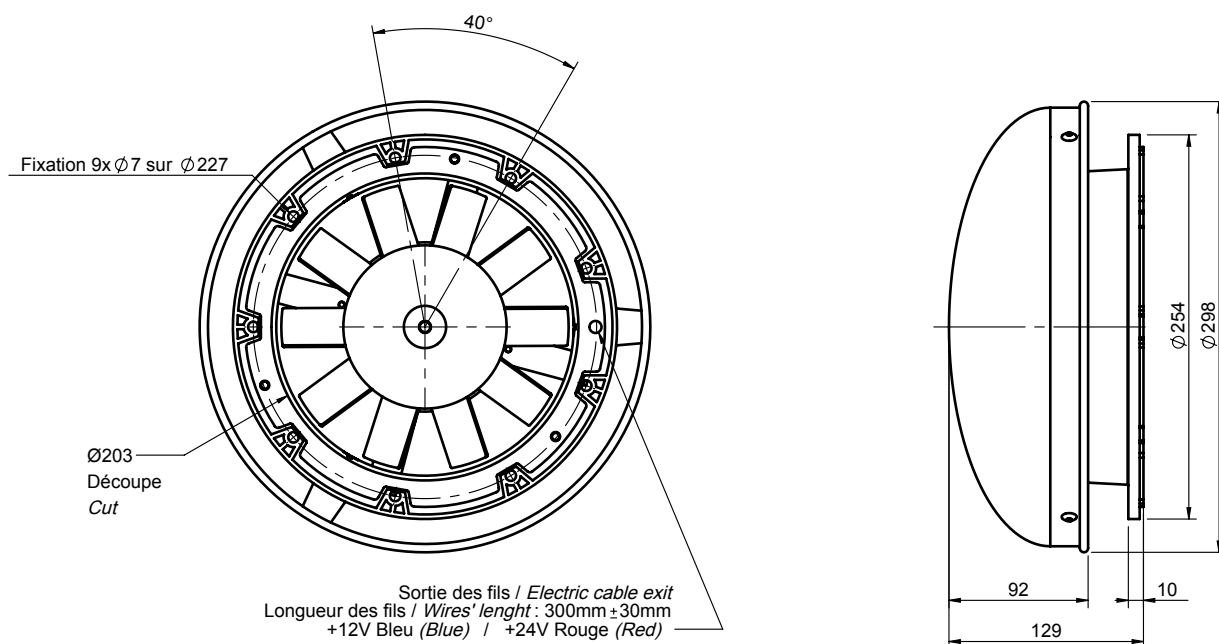

## Aérateur de toit

- Tension : 12 ou 24V
- Moteur IP68 longue durée de vie (16 000 heures)
- Extraction ou soufflage (utiliser l'interrupteur inverseur réf. 0430 0111)
- Tore en matière plastique
- Casque aluminium blanc
- Livré avec joint d'étanchéité

## Roof ventilator

- Voltage : 12 or 24V
- IP68 motor, long-life (16 000 hours)
- Suction or ventilation (use the reversing switch, ref. 0430 0111)
- Plastic shroud
- White aluminum helmet
- Supplied with gasket

| Type<br>Type | Référence / Reference |           |
|--------------|-----------------------|-----------|
|              | 12 V                  | 24 V      |
| <b>A2003</b> | 0213 5072             | 0213 5073 |

| Tension<br>Voltage | Puissance électrique<br>Electrical power | Poids<br>Weight | Débit d'aspiration<br>Suction flow |
|--------------------|--|-----------------|------------------------------------|
| <b>12/24 V</b>     | 60 W                                     | 1,7 kg          | 700 m <sup>3</sup> /h              |