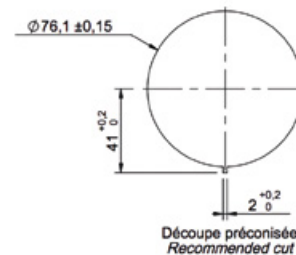

0420 5400

0420 4801

0420 4800

0420 5603

VOLETS / FLAPS

GRILLE / GRID

| Version    | Ep de clipage |   |   |
|------------|---------------|---|---|
|            | A             | B | C |
| <b>A84</b> | 4             | 3 | 2 |
| <b>B84</b> | 6             | 5 | 2 |