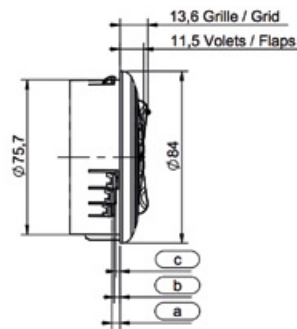

0420 5400

0420 4801

0420 4800

0420 5603

VOLETS / FLAPS

GRILLE / GRID

| Version    | Ep de clipage |   |   |
|------------|---------------|---|---|
|            | A             | B | C |
| <b>A84</b> | 4             | 3 | 2 |
| <b>B84</b> | 6             | 5 | 2 |