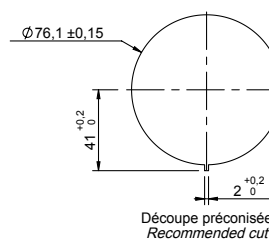

VOILETS / FLAPS

GRILLE / GRID

45°

90°

Version	Ep de clipage		
	A	B	C
<b>A84</b>	4	3	2
<b>B84</b>	6	5	2

Couleur Color	Version		Référence Reference					
			Avec manchon coudé With elbow sleeve					
			45°					90°
			Ø 40	Ø 45	Ø 50	Ø 55	Ø 60	Ø 45
Noir Black	Volets Flaps	A	0420 5511	0420 5521	0420 5531	0420 5541	0420 5551	0420 5561
		B	0420 4511	0420 4521	0420 4531	0420 4541	0420 4551	0420 4561
	Grille Grid	A	0420 5516	0420 5526	0420 5536	0420 5546	0420 5556	0420 5566
		B	0420 4516	0420 4526	0420 4536	0420 4546	0420 4556	0420 4566
Gris Grey	Volets Flaps	A	0420 5513	0420 5523	0420 5533	0420 5543	0420 5553	0420 5563
		B	0420 4513	0420 4523	0420 4533	0420 4543	0420 4553	0420 4563
	Grille Grid	A	0420 5518	0420 5528	0420 5538	0420 5548	0420 5558	0420 5568
		B	0420 4518	0420 4528	0420 4538	0420 4548	0420 4558	0420 4568
Volets noir Black flaps Partie fixe silver Silver fixed part	Volets Flaps	A	0420 5514	0420 5524	0420 5534	0420 5544	0420 5554	0420 5564
		B	0420 4514	0420 4524	0420 4534	0420 4544	0420 4554	0420 4564
	Grille Grid	A	0420 5515	0420 5525	0420 5535	0420 5545	0420 5555	0420 5565
		B	0420 4515	0420 4525	0420 4535	0420 4545	0420 4555	0420 4565