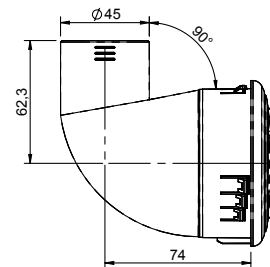

## Diffuseur d'air orientable à 2 volets ou à grille

- Matière ABS
- Température de fonctionnement : mini -30°C, maxi +80°C
- Bonne résistance à la rayure et aux chocs
- Crantage en rotation
- Version A : se clipse sur support de 2, 3 ou 4mm d'épaisseur
- Version B : se clipse sur support de 2, 5 ou 6mm d'épaisseur
- Manchon coudé (45° Ø40 à Ø60mm, ou 90° Ø45mm) pour raccordement sur gaine à air  
Matière haute température sur demande

## Adjustable air diffuser with 2 flaps or 1 grid

- ABS material
- Operating temperature: mini -30°C, maxi +80°C
- Scratch and shock resistant
- Notching in rotary motion
- A version: for a 2, 3 or 4mm thickness support
- B version: for a 2, 5 or 6mm thickness support
- Elbow sleeve (45° Ø40 to Ø60mm or 90° Ø45mm) for air hose connection  
High temperature material on request

VOILETS / FLAPS

GRILLE / GRID

45°

90°

Version	Ep de clipage		
	A	B	C
<b>A84</b>	4	3	2
<b>B84</b>	6	5	2

Couleur Color	Version		Référence Reference					
			Avec manchon coudé With elbow sleeve					
			45°					90°
			Ø 40	Ø 45	Ø 50	Ø 55	Ø 60	Ø 45
Noir Black	Volets Flaps	A	0420 5511	0420 5521	0420 5531	0420 5541	0420 5551	0420 5561
		B	0420 4511	0420 4521	0420 4531	0420 4541	0420 4551	0420 4561
	Grille Grid	A	0420 5516	0420 5526	0420 5536	0420 5546	0420 5556	0420 5566
		B	0420 4516	0420 4526	0420 4536	0420 4546	0420 4556	0420 4566
Gris Grey	Volets Flaps	A	0420 5513	0420 5523	0420 5533	0420 5543	0420 5553	0420 5563
		B	0420 4513	0420 4523	0420 4533	0420 4543	0420 4553	0420 4563
	Grille Grid	A	0420 5518	0420 5528	0420 5538	0420 5548	0420 5558	0420 5568
		B	0420 4518	0420 4528	0420 4538	0420 4548	0420 4558	0420 4568
Volets noir Black flaps Partie fixe silver Silver fixed part	Volets Flaps	A	0420 5514	0420 5524	0420 5534	0420 5544	0420 5554	0420 5564
		B	0420 4514	0420 4524	0420 4534	0420 4544	0420 4554	0420 4564
	Grille Grid	A	0420 5515	0420 5525	0420 5535	0420 5545	0420 5555	0420 5565
		B	0420 4515	0420 4525	0420 4535	0420 4545	0420 4555	0420 4565