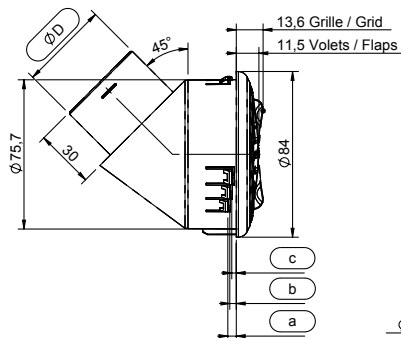

## Diffuseur d'air orientable à 2 volets ou à grille

- Matière ABS
- Température de fonctionnement : mini -30°C, maxi +80°C
- Bonne résistance à la rayure et aux chocs
- Crantage en rotation
- Version A : se clipse sur support de 2, 3 ou 4mm d'épaisseur
- Version B : se clipse sur support de 2, 5 ou 6mm d'épaisseur
- Manchon coudé (45° Ø40 à Ø60mm, ou 90° Ø45mm) pour raccordement sur gaine à air  
Matière haute température sur demande

## Adjustable air diffuser with 2 flaps or 1 grid

- ABS material
- Operating temperature: mini -30°C, maxi +80°C
- Scratch and shock resistant
- Notching in rotary motion
- A version: for a 2, 3 or 4mm thickness support
- B version: for a 2, 5 or 6mm thickness support
- Elbow sleeve (45° Ø40 to Ø60mm or 90° Ø45mm) for air hose connection  
High temperature material on request

VOILETS / FLAPS

GRILLE / GRID

45°

90°

Version	Ep de clipage		
	A	B	C
<b>A84</b>	4	3	2
<b>B84</b>	6	5	2

Couleur Color	Version		Référence Reference					
			Avec manchon coudé With elbow sleeve					
			45°					90°
			Ø 40	Ø 45	Ø 50	Ø 55	Ø 60	Ø 45
Noir Black	Volets Flaps	A	0420 5511	0420 5521	0420 5531	0420 5541	0420 5551	0420 5561
		B	0420 4511	0420 4521	0420 4531	0420 4541	0420 4551	0420 4561
	Grille Grid	A	0420 5516	0420 5526	0420 5536	0420 5546	0420 5556	0420 5566
		B	0420 4516	0420 4526	0420 4536	0420 4546	0420 4556	0420 4566
Gris Grey	Volets Flaps	A	0420 5513	0420 5523	0420 5533	0420 5543	0420 5553	0420 5563
		B	0420 4513	0420 4523	0420 4533	0420 4543	0420 4553	0420 4563
	Grille Grid	A	0420 5518	0420 5528	0420 5538	0420 5548	0420 5558	0420 5568
		B	0420 4518	0420 4528	0420 4538	0420 4548	0420 4558	0420 4568
Volets noir Black flaps Partie fixe silver Silver fixed part	Volets Flaps	A	0420 5514	0420 5524	0420 5534	0420 5544	0420 5554	0420 5564
		B	0420 4514	0420 4524	0420 4534	0420 4544	0420 4554	0420 4564
	Grille Grid	A	0420 5515	0420 5525	0420 5535	0420 5545	0420 5555	0420 5565
		B	0420 4515	0420 4525	0420 4535	0420 4545	0420 4555	0420 4565