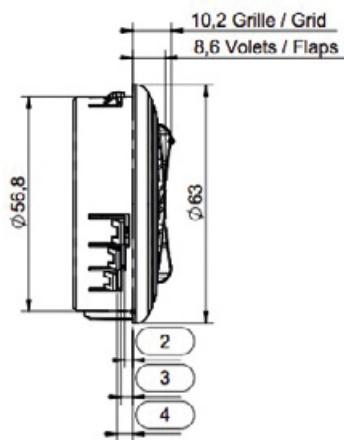

0420 5806

0420 5850

VOLETS / FLAPS

GRILLE / GRID

Découpe préconisée  
Recommended cut

Volets Flaps

Grille Grid

Couleur Color	Référence Reference	
	Volets Flaps	Grille Grid
Noir Black	0420 5801	0420 5806
Gris Grey	0420 5803	0420 5808
Bouches noires Black louvers Partie fixe silver Silver fixed part	0420 5850	0420 5851