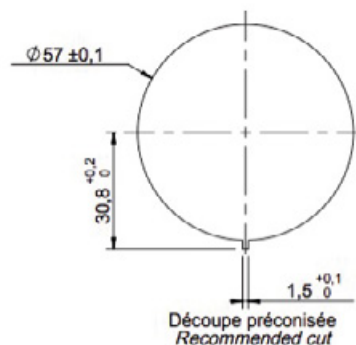

0420 5806

0420 5850

VOLETS / FLAPS

GRILLE / GRID

Découpe préconisée  
Recommended cut

Volets Flaps

Grille Grid

Couleur Color	Référence Reference	
	Volets Flaps	Grille Grid
Noir Black	0420 5801	0420 5806
Gris Grey	0420 5803	0420 5808
Bouches noires Black louvers Partie fixe silver Silver fixed part	0420 5850	0420 5851