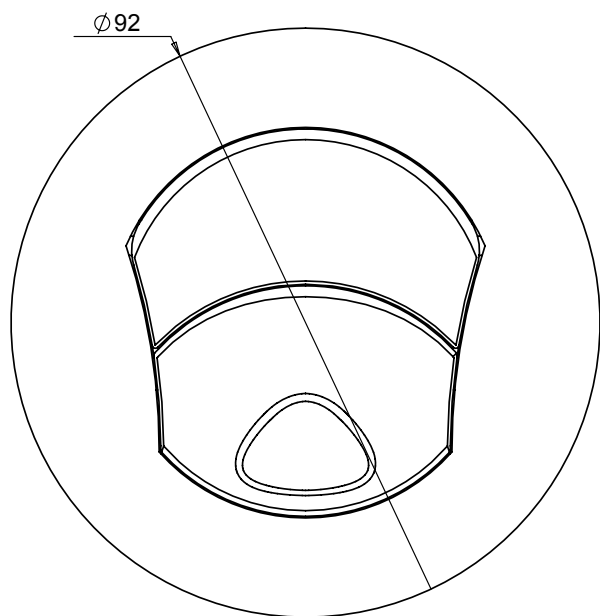

Couleur Color	Référence Reference
Noir Black	0420 7001
Gris Grey	0420 7003
Volets métalliques Metallic flaps Partie fixe noire Black fixed part	0420 7101