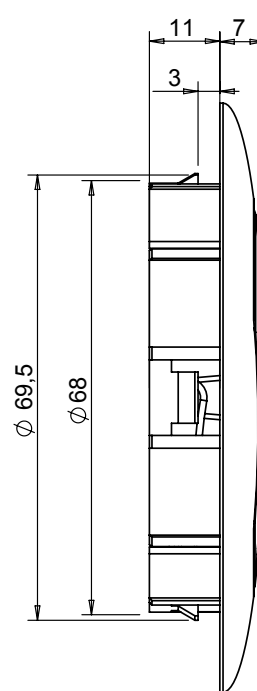

Couleur Color	Référence Reference
Noir Black	0420 7001
Gris Grey	0420 7003
Volets métalliques Metallic flaps Partie fixe noire Black fixed part	0420 7101