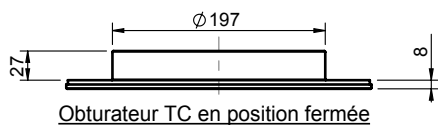

OBTURATEUR TC-TCP

TCP

TC

Obturbateur de toit

- Matière : ABS
- Version TCP équipée d'un plafonnier 2x10W
- Adaptable sur tous les aérateurs de toit de la gamme SIROCO

Roof ventilation obturator

- Material: ABS
- TCP version equipped with 1 interior lamp 2x10W
- Can be used with all SIROCO roof ventilators

Obturbateur TC en position fermée
TC obturator in closed position

Obturbateur TC en position ouvert
TC obturator in open position

Couleur Color	Obturbateur TC / TC obturator	Obturbateur TCP / TCP obturator	
	Reference	12 V Reference	24 V Reference
Blanc White	0215 1684	0215 1689	0215 1694
Beige Beige	0215 1683	0215 1688	0215 1693
Noir Black	0215 1687	0215 1690	0215 1695
Gris Grey	0215 1682	-	-