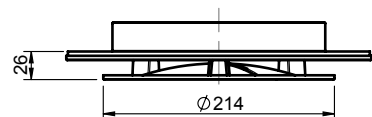

OBTURATEUR TC-TCP

TCP

TC

Obturbateur de toit

- Matière : ABS
- Version TCP équipée d'un plafonnier 2x10W
- Adaptable sur tous les aérateurs de toit de la gamme SIROCO

Roof ventilation obturator

- Material: ABS
- TCP version equipped with 1 interior lamp 2x10W
- Can be used with all SIROCO roof ventilators

Obturbateur TC en position fermée
TC obturator in closed position

Obturbateur TC en position ouvert
TC obturator in open position

Couleur Color	Obturbateur TC / TC obturator	Obturbateur TCP / TCP obturator	
	Reference	12 V Reference	24 V Reference
Blanc White	0215 1684	0215 1689	0215 1694
Beige Beige	0215 1683	0215 1688	0215 1693
Noir Black	0215 1687	0215 1690	0215 1695
Gris Grey	0215 1682	-	-