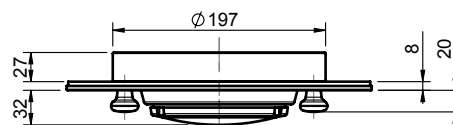

OBTURATEUR TC-TCP

TCP

TC

Obturbateur de toit

- Matière : ABS
- Version TCP équipée d'un plafonnier 2x10W
- Adaptable sur tous les aérateurs de toit de la gamme SIROCO

Roof ventilation obturator

- Material: ABS
- TCP version equipped with 1 interior lamp 2x10W
- Can be used with all SIROCO roof ventilators

Obturbateur TC en position fermée
TC obturator in closed position

Obturbateur TC en position ouvert
TC obturator in open position

Couleur Color	Obturbateur TC / TC obturator	Obturbateur TCP / TCP obturator	
	Reference	12 V Reference	24 V Reference
Blanc White	0215 1684	0215 1689	0215 1694
Beige Beige	0215 1683	0215 1688	0215 1693
Noir Black	0215 1687	0215 1690	0215 1695
Gris Grey	0215 1682	-	-