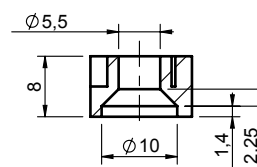

Obturbateur TC en position fermée
TC obturator in closed position

Obturbateur TC en position ouvert
TC obturator in open position

Couleur Color	Obturbateur TC / TC obturator	Obturbateur TCP / TCP obturator	
	Reference	12 V Reference	24 V Reference
Blanc White	0215 1684	0215 1689	0215 1694
Beige Beige	0215 1683	0215 1688	0215 1693
Noir Black	0215 1687	0215 1690	0215 1695
Gris Grey	0215 1682	-	-