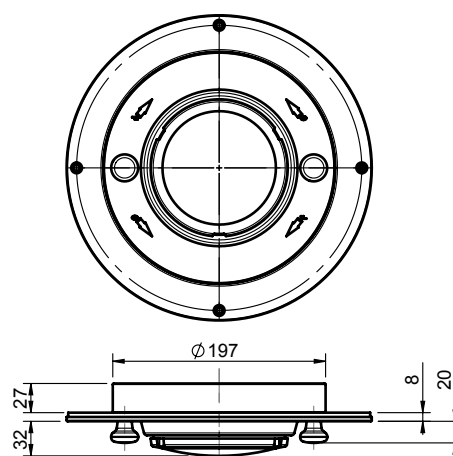

OBTURATEUR TC-TCP

TCP

TC

Obturbateur de toit

- Matière : ABS
- Version TCP équipée d'un plafonnier 2x10W
- Adaptable sur tous les aérateurs de toit de la gamme SIROCO

Roof ventilation obturator

- Material: ABS
- TCP version equipped with 1 interior lamp 2x10W
- Can be used with all SIROCO roof ventilators

Obturbateur TC en position fermée
TC obturator in closed position

Obturbateur TC en position ouvert
TC obturator in open position

Couleur Color	Obturbateur TC / TC obturator	Obturbateur TCP / TCP obturator	
	Reference	12 V Reference	24 V Reference
Blanc White	0215 1684	0215 1689	0215 1694
Beige Beige	0215 1683	0215 1688	0215 1693
Noir Black	0215 1687	0215 1690	0215 1695
Gris Grey	0215 1682	-	-