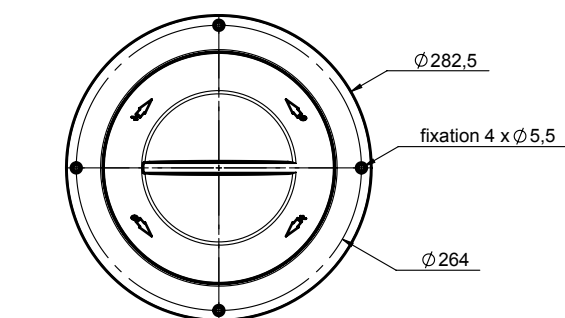

OBTURATEUR TC-TCP

TCP

TC

Obturbateur de toit

- Matière : ABS
- Version TCP équipée d'un plafonnier 2x10W
- Adaptable sur tous les aérateurs de toit de la gamme SIROCO

Roof ventilation obturator

- Material: ABS
- TCP version equipped with 1 interior lamp 2x10W
- Can be used with all SIROCO roof ventilators

Obturbateur TC en position fermée
TC obturator in closed position

Obturbateur TC en position ouvert
TC obturator in open position

Couleur Color	Obturbateur TC / TC obturator	Obturbateur TCP / TCP obturator	
	Reference	12 V Reference	24 V Reference
Blanc White	0215 1684	0215 1689	0215 1694
Beige Beige	0215 1683	0215 1688	0215 1693
Noir Black	0215 1687	0215 1690	0215 1695
Gris Grey	0215 1682	-	-