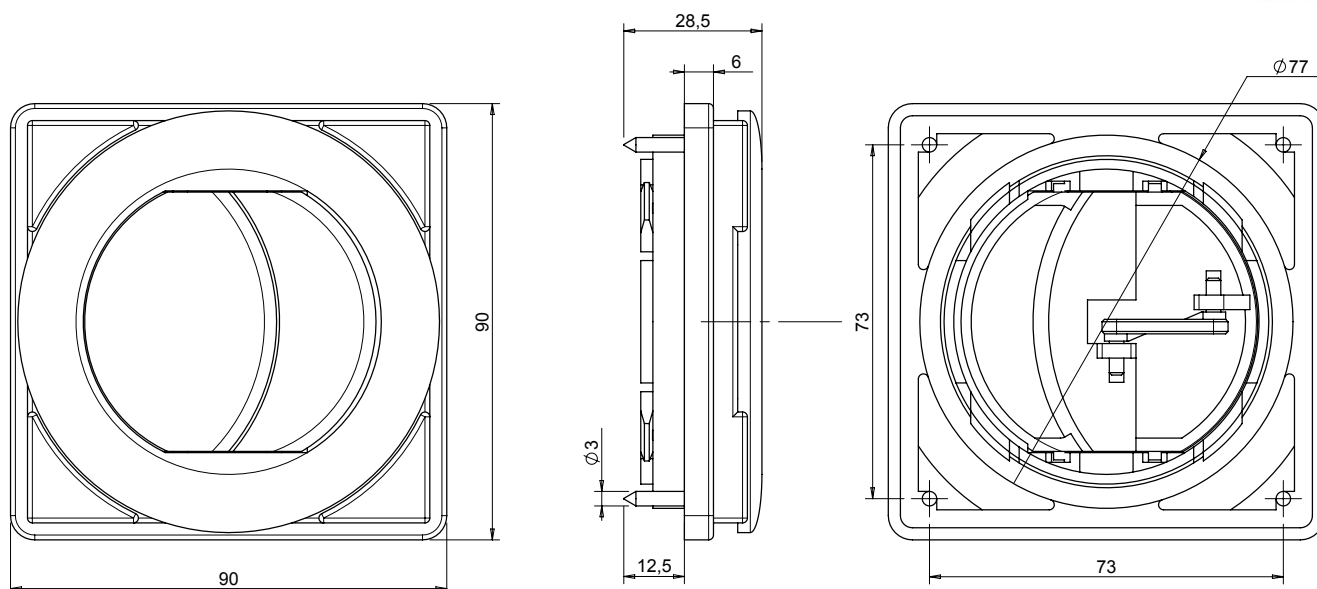

VERSION LISSE Smooth version

Couleur Color	Version	Référence Reference	
		Striée Striated	Lisse Smooth
Noir Black	Avec clips de fixation With fixation clips	0420 3647	0420 4001
	Sans clips de fixation Without fixation clips	0420 3646	0420 4000