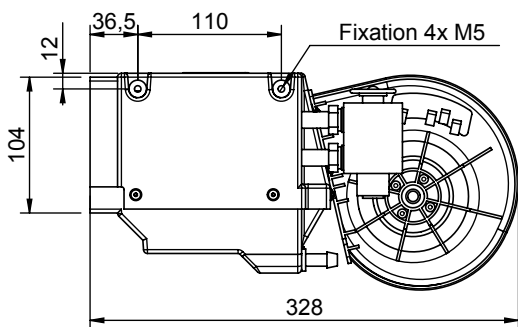

BOREAL B EVAP

Climatisation

- Ventilation 3 vitesses
- Tension d'alimentation : 12V ou 24V
- Corps en ABS
- Thermostat « anti-givre » intégré
- Détendeur pour raccords à visser O-Ring
- Livré avec kit d'installation et connecteur

Air conditioning unit

- 3 speed ventilation
- Voltage: 12V or 24V
- ABS body
- Including "anti-freezing" thermostat
- Expansion valve O-ring connection
- Supplied with mounting kit and connector

Type Type	Référence / Reference	
	12 V	24 V
BOREAL B EVAP 3V	0330 0100	0330 0101

Tension Voltage	Puissance électrique Electrical power	Poids Weight	Débit d'air nominal Nominal air flow	Puissance frigorifique Cooling capacity
12/24 V	150 W	2,9 kg	355 m³/h	5,2 Kw