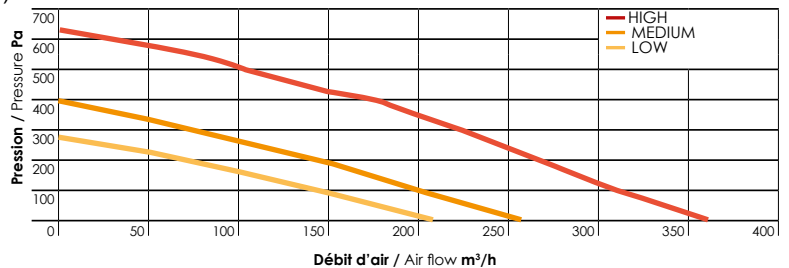

COURBE DÉBIT PRESSION / AIR FLOW PRESSURE CURVE