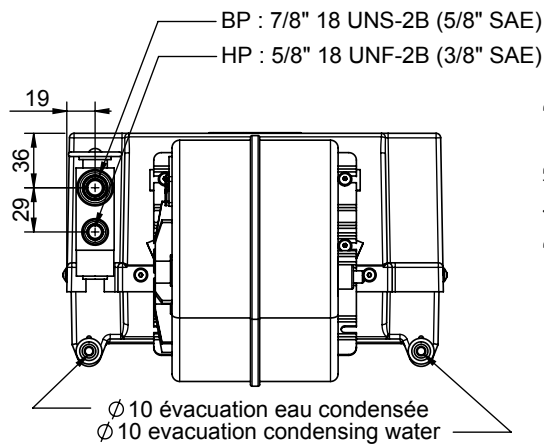

## Climatisation

- Ventilation 3 vitesses
- Tension d'alimentation : 12V ou 24V
- Corps en ABS
- Thermostat « anti-givre » intégré
- Détendeur pour raccords à visser O-Ring
- Livré avec kit d'installation et connecteur

## Air conditioning unit

- 3 speed ventilation
- Voltage: 12V or 24V
- ABS body
- Including "anti-freezing" thermostat
- Expansion valve O-ring connection
- Supplied with mounting kit and connector

COURBE DÉBIT PRESSION / AIR FLOW PRESSURE CURVE

Type Type	Référence / Reference	
	12 V	24 V
<b>BOREAL B EVAP 3V</b>	0330 0100	0330 0101

Tension Voltage	Puissance électrique Electrical power	Poids Weight	Débit d'air nominal Nominal air flow	Puissance frigorifique Cooling capacity
12/24 V	150 W	2,9 kg	355 m³/h	5,2 Kw