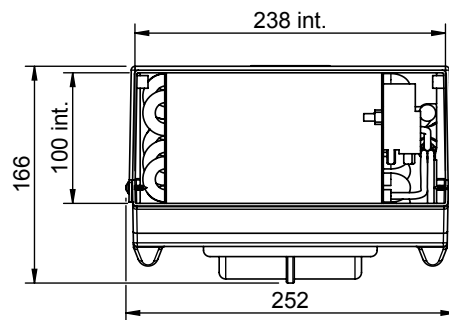

BOREAL B EVAP

Climatisation

- Ventilation 3 vitesses
- Tension d'alimentation : 12V ou 24V
- Corps en ABS
- Thermostat « anti-givre » intégré
- Détendeur pour raccords à visser O-Ring
- Livré avec kit d'installation et connecteur

Air conditioning unit

- 3 speed ventilation
- Voltage: 12V or 24V
- ABS body
- Including "anti-freezing" thermostat
- Expansion valve O-ring connection
- Supplied with mounting kit and connector

Type Type	Référence / Reference	
	12 V	24 V
BOREAL B EVAP 3V	0330 0100	0330 0101

Tension Voltage	Puissance électrique Electrical power	Poids Weight	Débit d'air nominal Nominal air flow	Puissance frigorifique Cooling capacity
12/24 V	150 W	2,9 kg	355 m³/h	5,2 Kw