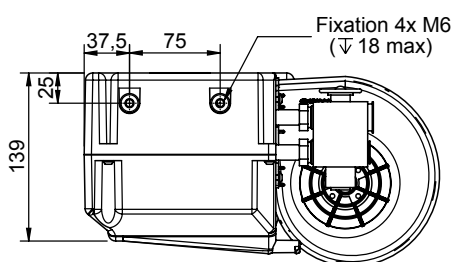

AUSTRAL PERFORMA B HVAC

Combiné chauffage climatisation

- Ventilation 3 vitesses
- Tension d'alimentation : 12V ou 24V
- Raccordement Ø16mm
- Thermostat « anti-givre » intégré
- Détendeur pour raccords à visser O-ring
- Livré avec kit d'installation et connecteur

Heating and air conditioning unit

- 3 speed ventilation
- Voltage: 12V or 24V
- Ø16mm hose diameter
- Including "anti-freezing" thermostat
- Expansion valve O-ring connection
- Supplied with mounting kit and connector

Type Type	Référence / Reference	
	12 V	24 V
AUSTRAL PERFORMA B HVAC d16 3V	0330 0202	0330 0203

Tension Voltage	Puissance électrique Electrical power	Poids Weight	Débit d'air nominal Nominal air flow	Puissance calorifique Heating capacity	Puissance frigorifique Cooling capacity
12/24 V	140 W	5,5 kg	410 m³/h	6,9 Kw	8,1 Kw