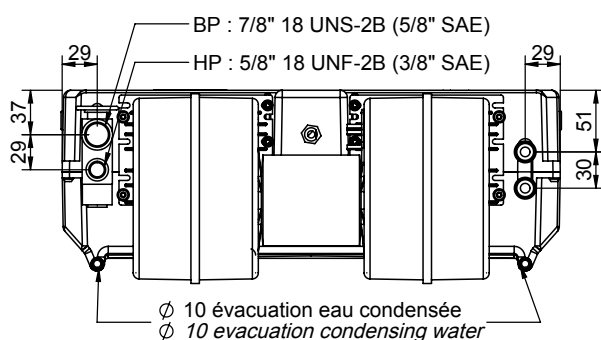

AUSTRAL PERFORMA B HVAC

Combiné chauffage climatisation

- Ventilation 3 vitesses
- Tension d'alimentation : 12V ou 24V
- Raccordement Ø16mm
- Thermostat « anti-givre » intégré
- Détendeur pour raccords à visser O-ring
- Livré avec kit d'installation et connecteur

Heating and air conditioning unit

- 3 speed ventilation
- Voltage: 12V or 24V
- Ø16mm hose diameter
- Including "anti-freezing" thermostat
- Expansion valve O-ring connection
- Supplied with mounting kit and connector

Type Type	Référence / Reference	
	12 V	24 V
AUSTRAL PERFORMA B HVAC d16 3V	0330 0202	0330 0203

Tension Voltage	Puissance électrique Electrical power	Poids Weight	Débit d'air nominal Nominal air flow	Puissance calorifique Heating capacity	Puissance frigorifique Cooling capacity
12/24 V	140 W	5,5 kg	410 m³/h	6,9 Kw	8,1 Kw