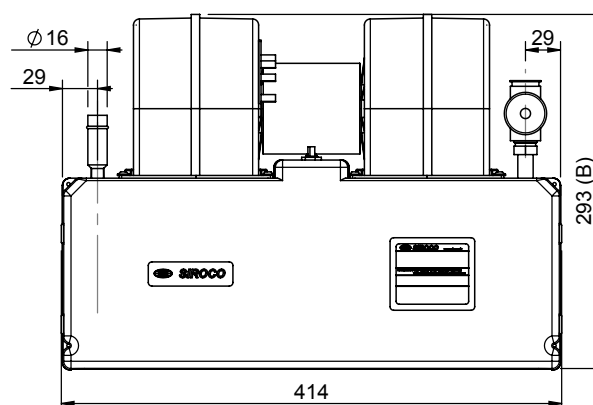

AUSTRAL PERFORMA B HVAC

Combiné chauffage climatisation

- Ventilation 3 vitesses
- Tension d'alimentation : 12V ou 24V
- Raccordement Ø16mm
- Thermostat « anti-givre » intégré
- Détendeur pour raccords à visser O-ring
- Livré avec kit d'installation et connecteur

Heating and air conditioning unit

- 3 speed ventilation
- Voltage: 12V or 24V
- Ø16mm hose diameter
- Including "anti-freezing" thermostat
- Expansion valve O-ring connection
- Supplied with mounting kit and connector

Type Type	Référence / Reference	
	12 V	24 V
AUSTRAL PERFORMA B HVAC d16 3V	0330 0202	0330 0203

Tension Voltage	Puissance électrique Electrical power	Poids Weight	Débit d'air nominal Nominal air flow	Puissance calorifique Heating capacity	Puissance frigorifique Cooling capacity
12/24 V	140 W	5,5 kg	410 m³/h	6,9 Kw	8,1 Kw