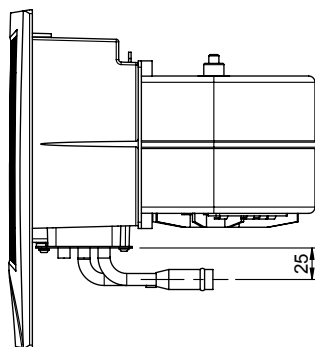

ARIZONA S 300-400-600

Chauffage à eau

- 3 vitesses de ventilation
- Tension d'alimentation : 12V ou 24V
- Raccordement Ø16mm
- Façade amovible résistante aux chocs, aux rayures et à la chaleur
- Livré avec connecteur

Water heater

- 3-speed fan
- Voltage: 12V or 24V
- Ø16mm hose diameter
- Shock, scratch and heat resistant removable front panel
- Supplied with connector

Tension Voltage	Couleur Color	ARIZONA 300S		ARIZONA 400S		ARIZONA 600S	
		Cote L	Réf.	Cote L	Réf.	Cote L	Réf.
12 V	Gris Grey	218 mm	0120 0252	218 mm	0120 0152	227 mm	0120 0052
	Anthracite Anthracite	218 mm	0120 0253	218 mm	0120 0153	227 mm	0120 0053
	Noir Black	218 mm	0120 0254	218 mm	0120 0154	227 mm	0120 0054
24 V	Gris Grey	218 mm	0120 0256	218 mm	0120 0156	227 mm	0120 0056
	Anthracite Anthracite	218 mm	0120 0257	218 mm	0120 0157	227 mm	0120 0057
	Noir Black	218 mm	0120 0258	218 mm	0120 0158	227 mm	0120 0058