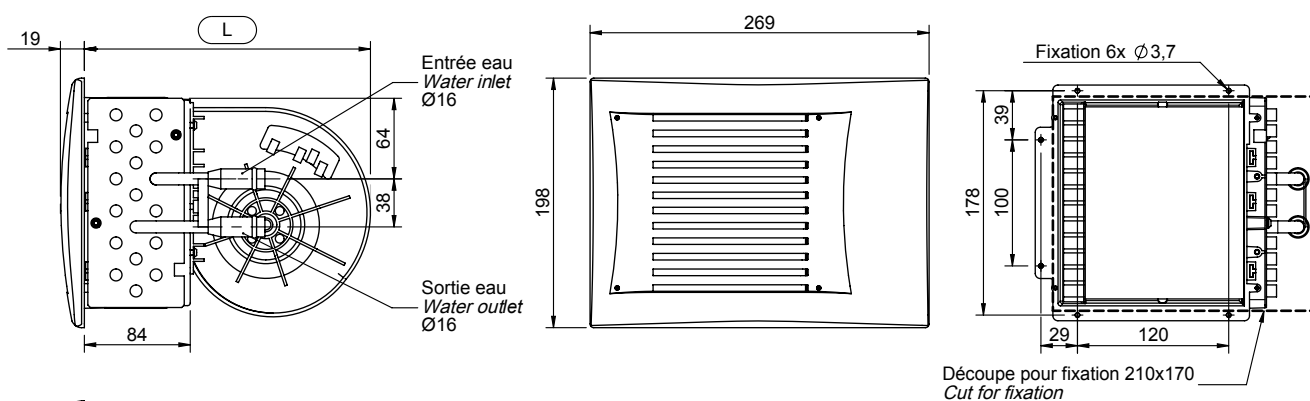

ARIZONA S 300-400-600

Chauffage à eau

- 3 vitesses de ventilation
- Tension d'alimentation : 12V ou 24V
- Raccordement Ø16mm
- Façade amovible résistante aux chocs, aux rayures et à la chaleur
- Livré avec connecteur

Water heater

- 3-speed fan
- Voltage: 12V or 24V
- Ø16mm hose diameter
- Shock, scratch and heat resistant removable front panel
- Supplied with connector

Tension Voltage	Couleur Color	ARIZONA 300S		ARIZONA 400S		ARIZONA 600S	
		Cote L	Réf.	Cote L	Réf.	Cote L	Réf.
12 V	Gris Grey	218 mm	0120 0252	218 mm	0120 0152	227 mm	0120 0052
	Anthracite Anthracite	218 mm	0120 0253	218 mm	0120 0153	227 mm	0120 0053
	Noir Black	218 mm	0120 0254	218 mm	0120 0154	227 mm	0120 0054
24 V	Gris Grey	218 mm	0120 0256	218 mm	0120 0156	227 mm	0120 0056
	Anthracite Anthracite	218 mm	0120 0257	218 mm	0120 0157	227 mm	0120 0057
	Noir Black	218 mm	0120 0258	218 mm	0120 0158	227 mm	0120 0058